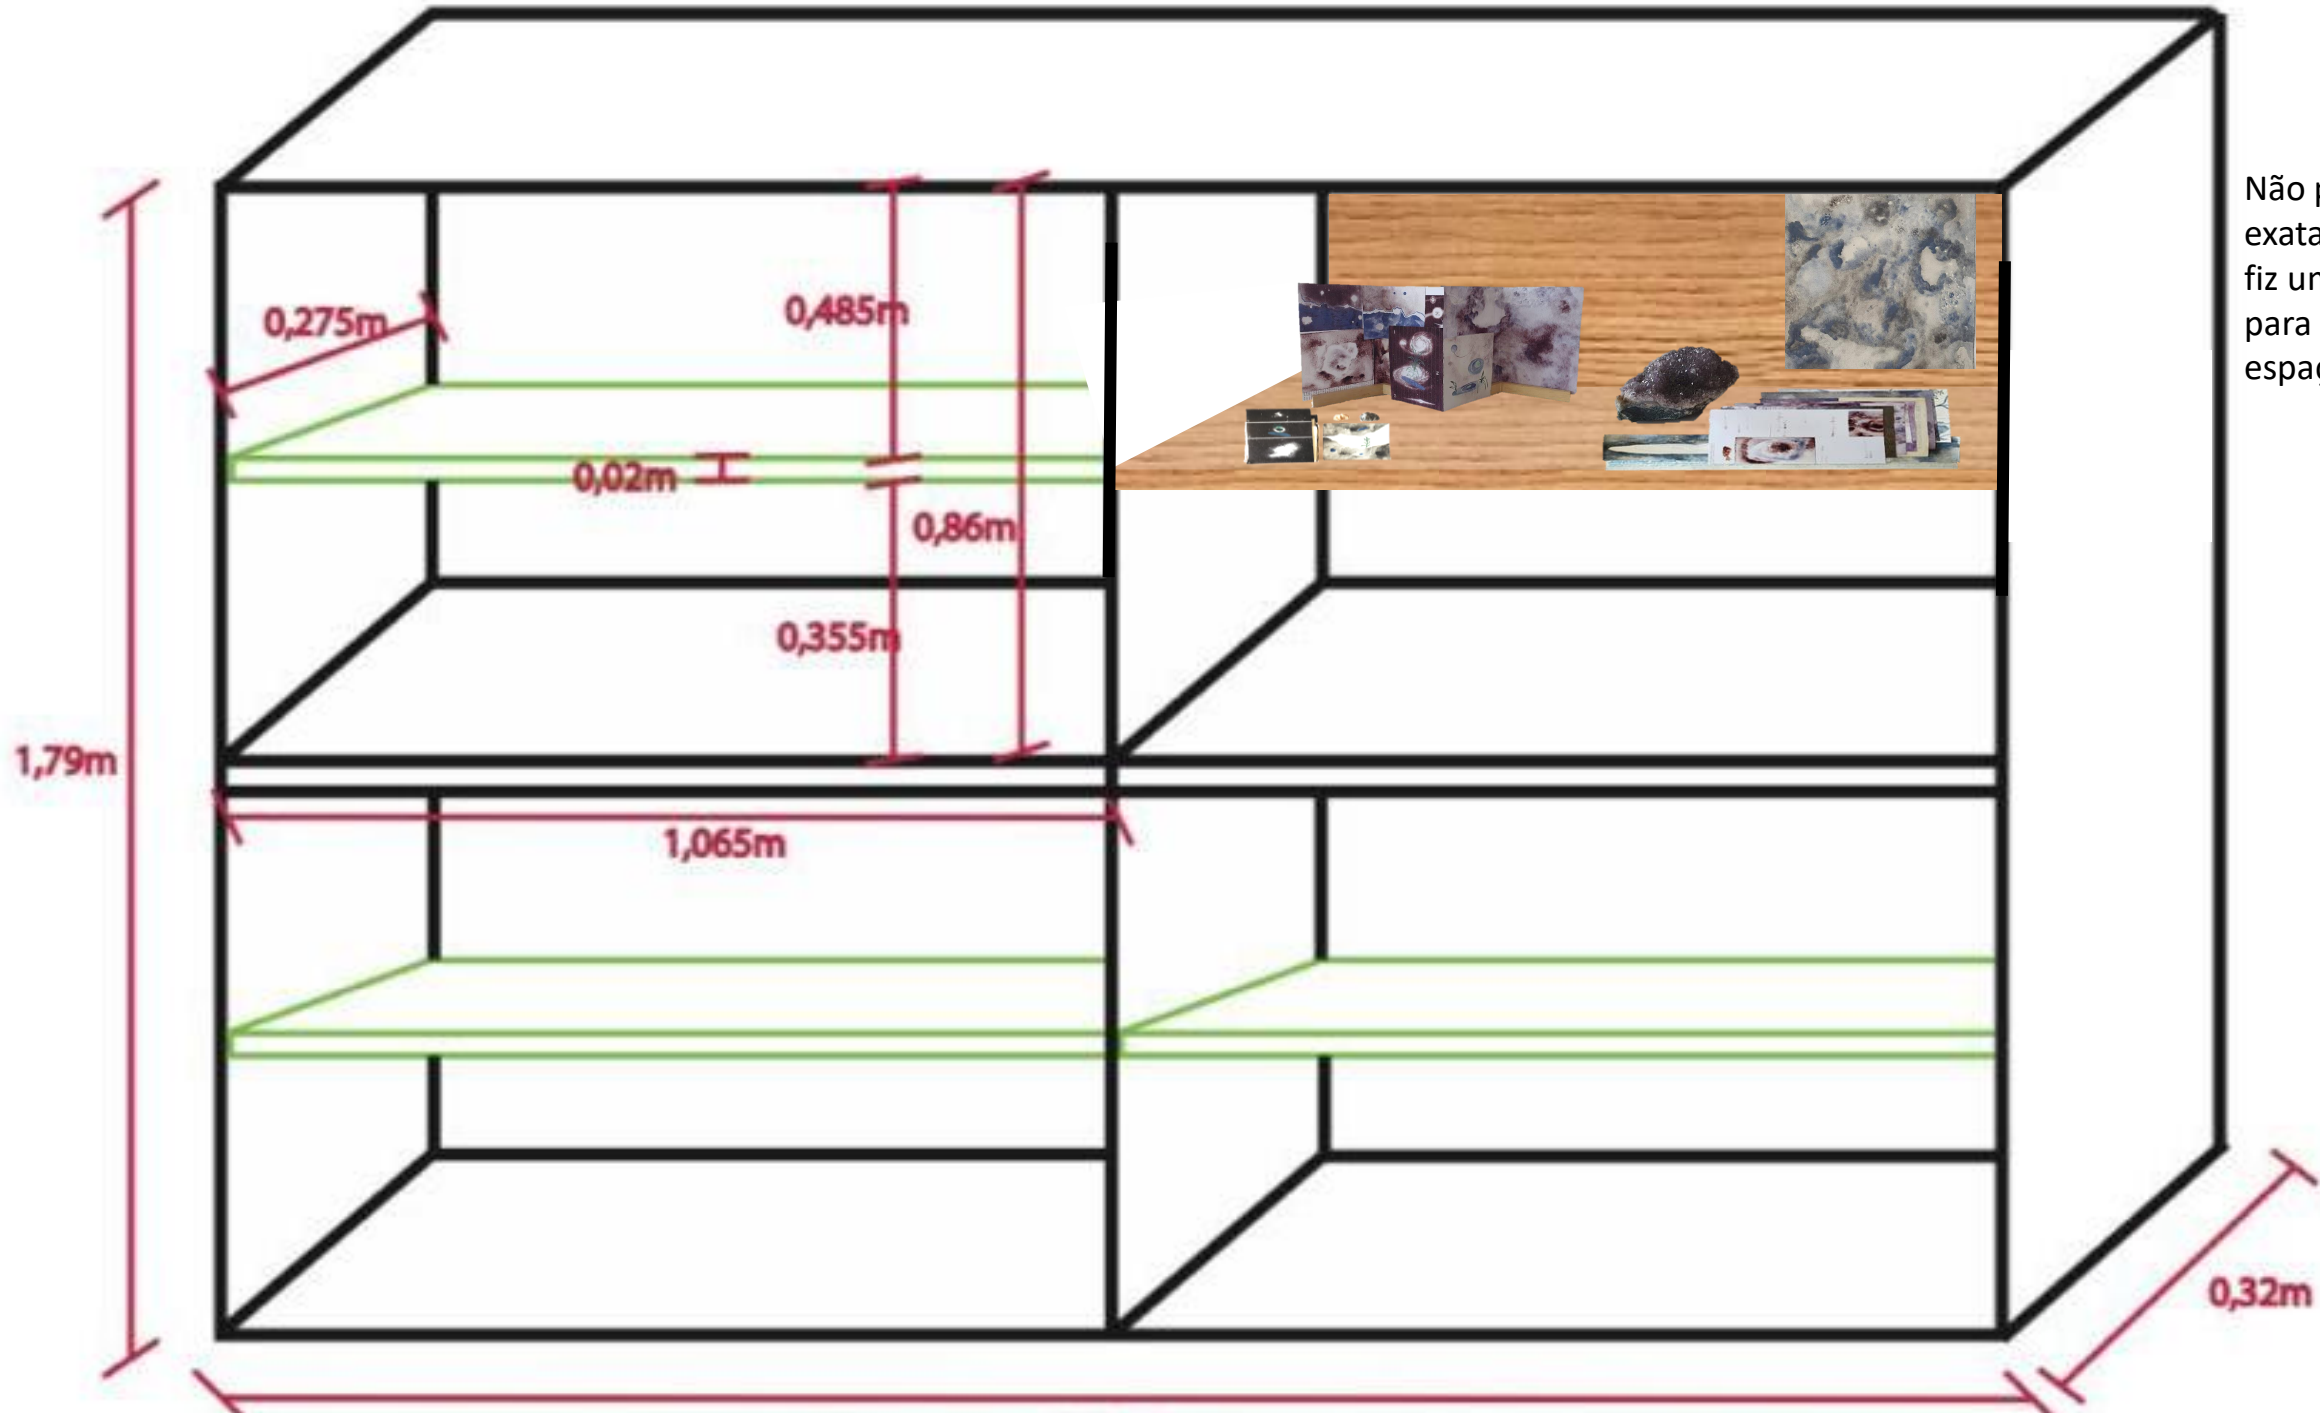

Assim no céu assim na terra, 2021
Impressão digital e madeira
22 x 50 x 14cm

48 cm altura

 2 Prateleiras fixas
  4 Prateleiras móveis

Não precisa ser
 exatamente
 fiz uma simu
 para vcs vere
 espaço.

Essas foram as duas imagens do arquivo que eu usei no trabalho.