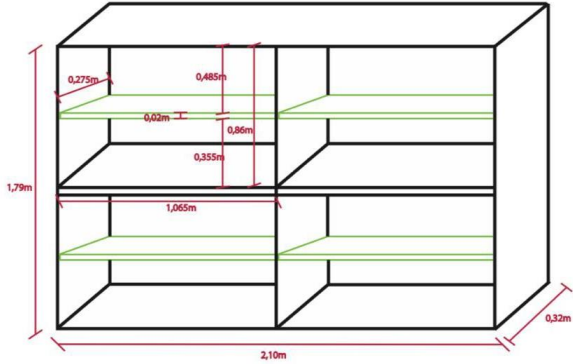

12 papeis de tamanhos variados, impressão digital, página de livro, papel vegetal, nanquim e pigmento de terra

41,5 x 58 x 1,5 cm

Plantas estelares, 2022
23 papeis de tamanhos variados, pigmentos
de terra e de grafite, pedras
18 x 28 x 2 cm

Assim no céu assim na terra, 2021
Impressão digital e madeira
22 x 50 x 14cm

48 cm altura

 2 Prateleiras fixas
  4 Prateleiras móveis

Não precisa ser
 exatamente
 fiz uma simu
 para vcs vere
 espaço.

Essas foram as duas imagens do arquivo que eu usei no trabalho.